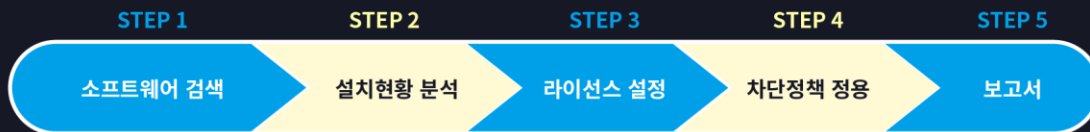

ITO Service

IT인프라 구축 컨설팅 서비스

IT인프라 전략 계획
Server Network Storage DBMS

Capacity Planning
현재 사용 수준과 향후에 필요한 컴퓨팅 자원을 계산 (CPU, RAM, Disk, 네트워크)

진단
서버 네트워크 분석
스토리지 성능 진단
성능향상, 장애 진단

IT인프라 운영관리 서비스

기술지원 및 유지보수(원격지원, 출장지원)
장애 원인 파악, 장애 처리, 장비 교체, 장비 수리 등의 현장 기술 지원 및 예방을 제공

기술지원 및 유지보수(상주)
체계적인 운영 및 관리, 기술지원을 제공하기 위한 전문 인력 상주 서비스

전산 보안 관리

- WebSite 차단
- 프로그램 실행 차단
- 매체제어 차단
- 메일 전송 차단
- 공유폴더 차단
- 메신저 대화내용 기록, 파일전송 차단
- 이동식 저장장치 차단
- 워터마크 삽입, 프린터 인쇄 차단

기업 전산 자산 관리

- 파악하여 라이선스를 보유하지 않은 비인가 소프트웨어, 업무와 무관한 유해 소프트웨어들을 제한
- 기업에서 필요한 업데이트 파일을 강제로 배포하거나, 불필요한 사이트로의 접근을 차단
- 한국소프트웨어저작권협회에서 제공하는 기업 상용 라이선스 리스트를 반영하여 관리 (매월 업데이트)

기업 네트워크 신규 구축 및 유지보수

- 신규 사무실 또는 산업현장에 필요한 최적의 네트워크 구성을 제안하고 구축
- 물리적으로 떨어진 분점에도 VPN을 통하여 통합 네트워크 구성을 제공

서버 호스팅 & 클라우드 서비스

- IDC에 서버를 호스팅하여 24시간 향온 향습 및 실시간 모니터링 관리 제공
- SSL VPN을 사용한 보안망으로 외부에서 서버로 접근이 가능
- 필요한 사용량에 따라 가격이 책정되며, 언제든지 증감이 가능