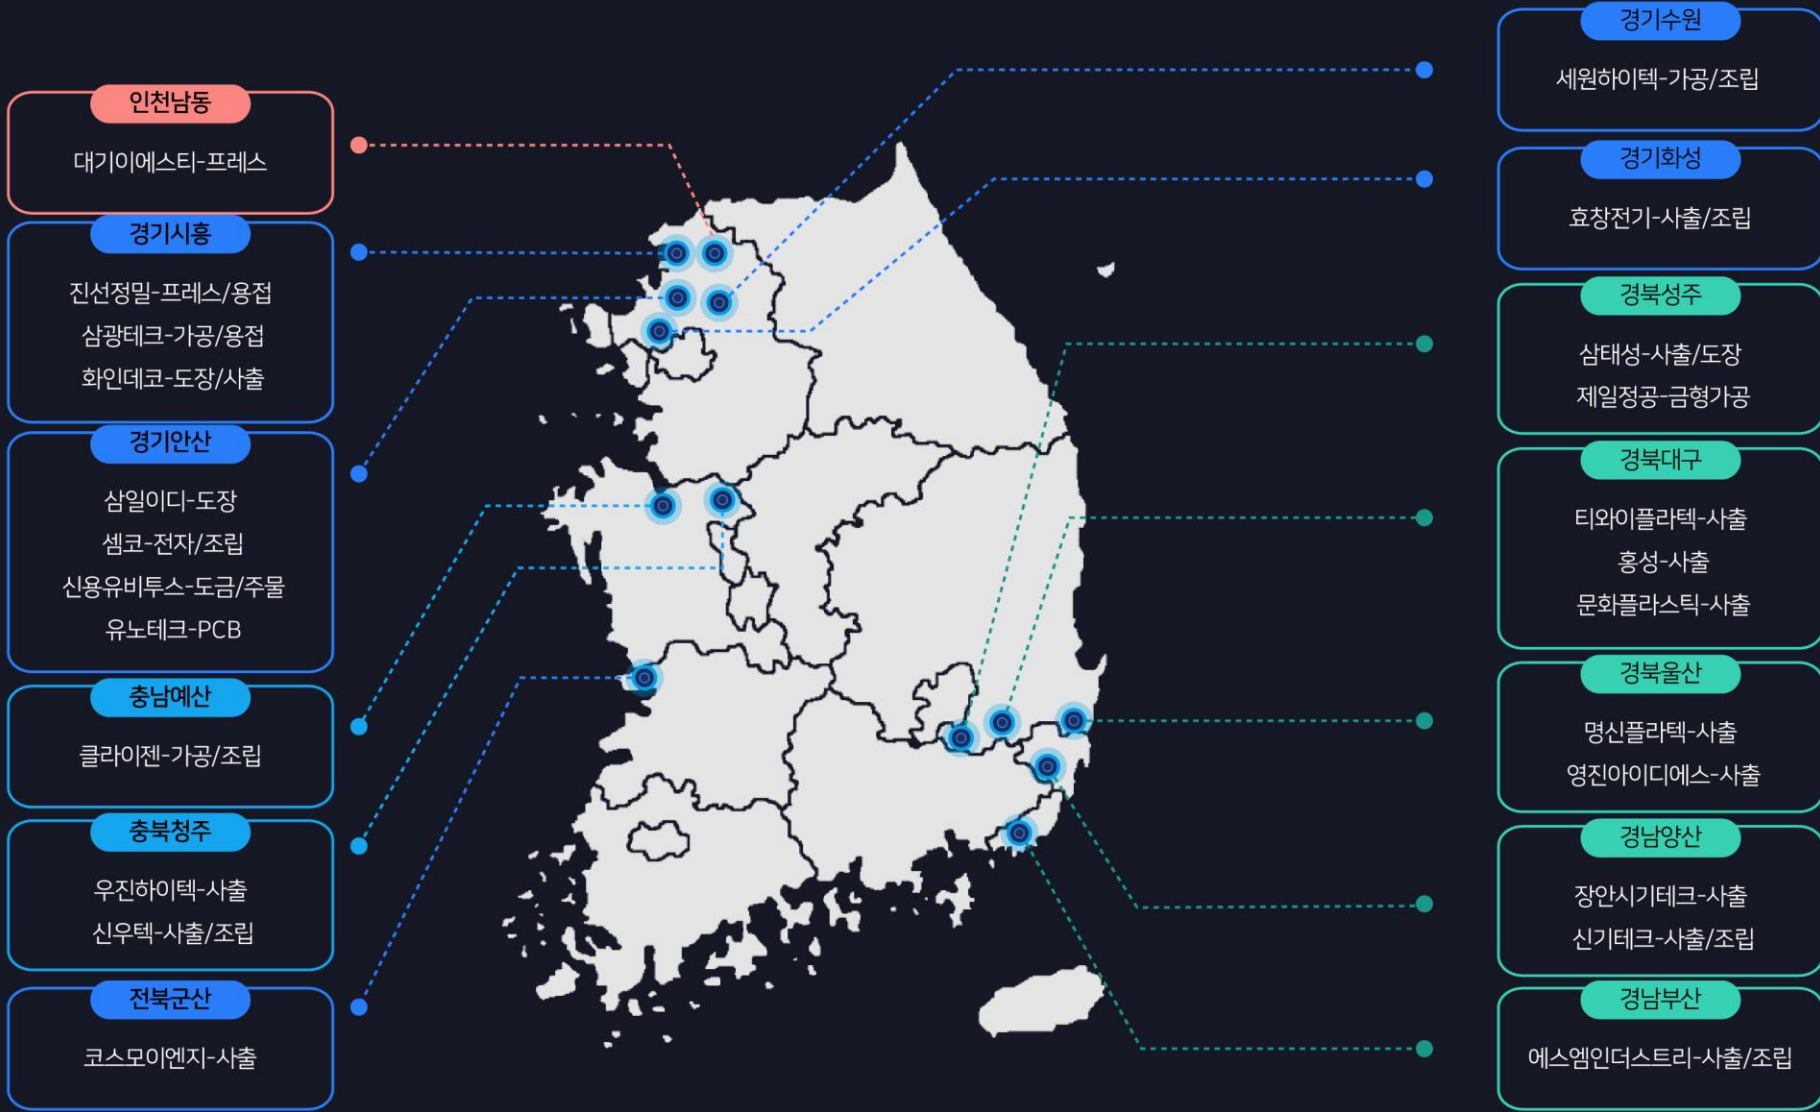

References